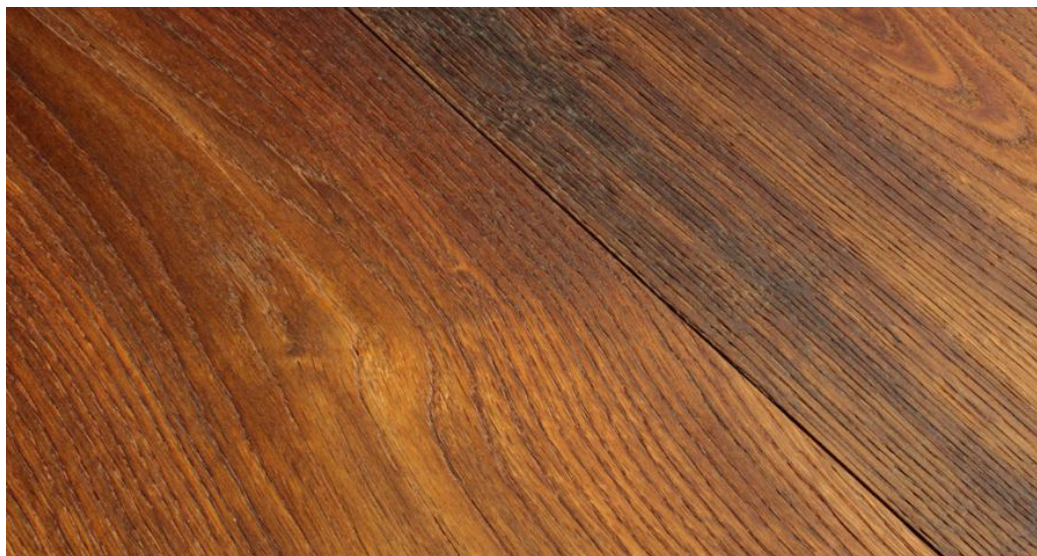

## Инженерный паркет Triveneta Parchetti Двухслойный MAXI Термодуб лакированный

**Производитель:** TRIVENETA PARCHETTI  
**Код товара:** Triveneta Parchetti Двухслойный MAXI Термодуб лакированный  
**Артикул:** TRP -186  
**Страна производства:** Италия  
**Коллекция:** Двухслойный MAXI  
**Размеры:** 1200-2500x135-200x15 мм  
**Дизайн:** Двухслойный инженерный паркет  
**Порода дерева:** Дуб  
**Селекция:** Рустик, натур, селек  
**Фаска:** Без фаски  
**Тип покрытия:** Лак  
**Соединение:** Шип/паз  
**Толщина верхнего слоя:** 4 мм  
**Тип поверхности:** Полуматовая или глянцевая (по выбору заказчика)  
**Твёрдость породы:** 3,7 по Бринеллю