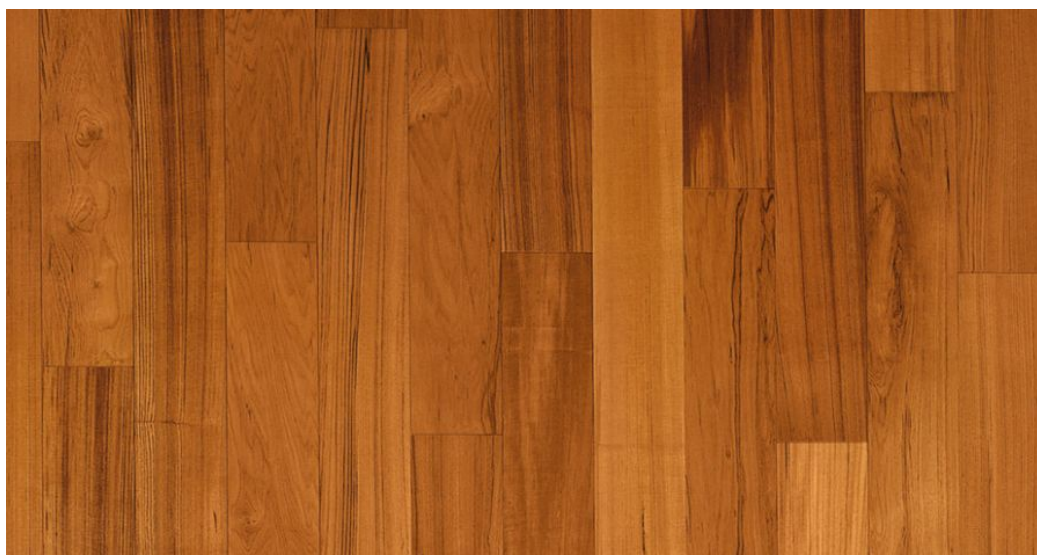

ПАРКЕТ | СТЕНОВЫЕ ПАНЕЛИ | ДВЕРИ

Инженерный паркет Triveneta Parchetti Двухслойный MAXI Тик

Производитель: TRIVENETA PARCHETTI
Код товара: Инженерный паркет Triveneta Parchetti Двухслойный MAXI Тик
Артикул: TRP -188
Страна производства: Италия
Коллекция: Двухслойный MAXI
Размеры: 1200-2500x135-200x15 мм
Дизайн: Двухслойный инженерный паркет
Порода дерева: Тик
Селекция: Рустик, натур, селект
Фаска: Без фаски
Тип покрытия: Лак, масло или воск (по выбору заказчика)
Соединение: Шип/паз
Толщина верхнего слоя: 4 мм
Тип поверхности: Матовая, полуматовая или глянцевая (по выбору заказчика)
Твёрдость породы: 3,5 по Бринеллю