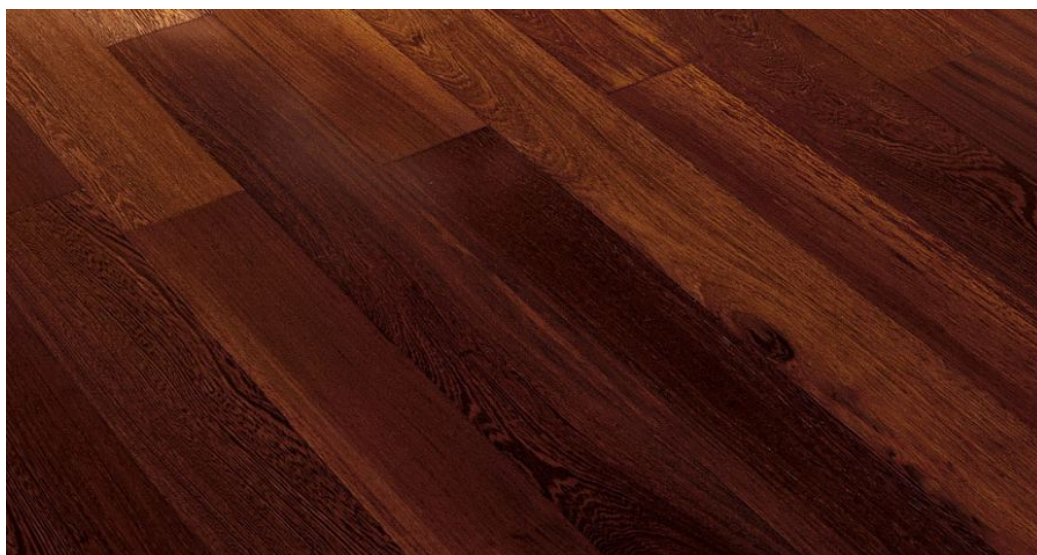

## Инженерный паркет Triveneta Parchetti Двухслойный MAXI Венге

**Производитель:** TRIVENETA PARCHETTI  
**Код товара:** Инженерный паркет Triveneta Parchetti Двухслойный MAXI Венге  
**Артикул:** TRP -189  
**Страна производства:** Италия  
**Коллекция:** Двухслойный MAXI  
**Размеры:** 1200-2500x135-200x15 мм  
**Дизайн:** Двухслойный инженерный паркет  
**Порода дерева:** Венге  
**Селекция:** Рустик, натур, селект  
**Фаска:** Без фаски  
**Тип покрытия:** Лак, масло или воск (по выбору заказчика)  
**Соединение:** Шип/паз  
**Толщина верхнего слоя:** 4 мм  
**Тип поверхности:** Матовая, полуматовая или глянцевая (по выбору заказчика)  
**Твёрдость породы:** 4,2 по Бринеллю