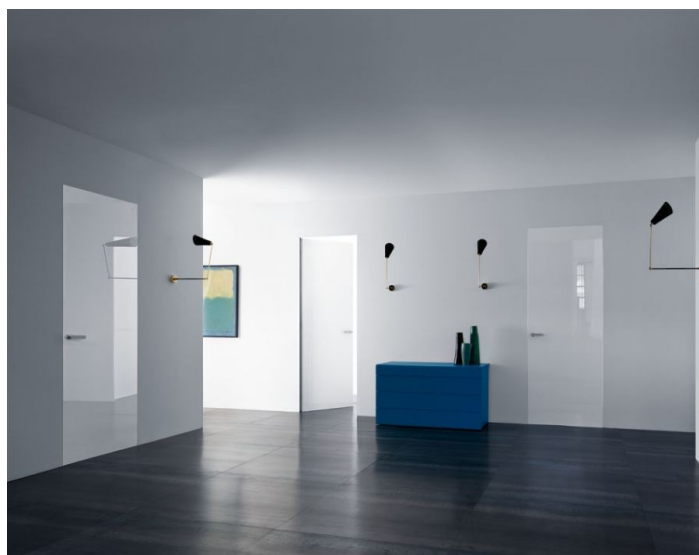

## Межкомнатная дверь Lualdi Rasomuro 55s Белая глянцевая

**Производитель:** LUALDI  
**Код товара:** Межкомнатная дверь Lualdi Rasomuro 55s Белая глянцевая  
**Артикул:** LLD-128  
**Цвет:** По выбору заказчика  
**Страна производства:** Италия  
**Коллекция:** Rasomuro 55s  
**Размеры:** Любые размеры под заказ  
**Материал изделия:** По выбору заказчика  
**Тип поверхности:** Лакированная, матовая или глянцевая (по выбору заказчика)