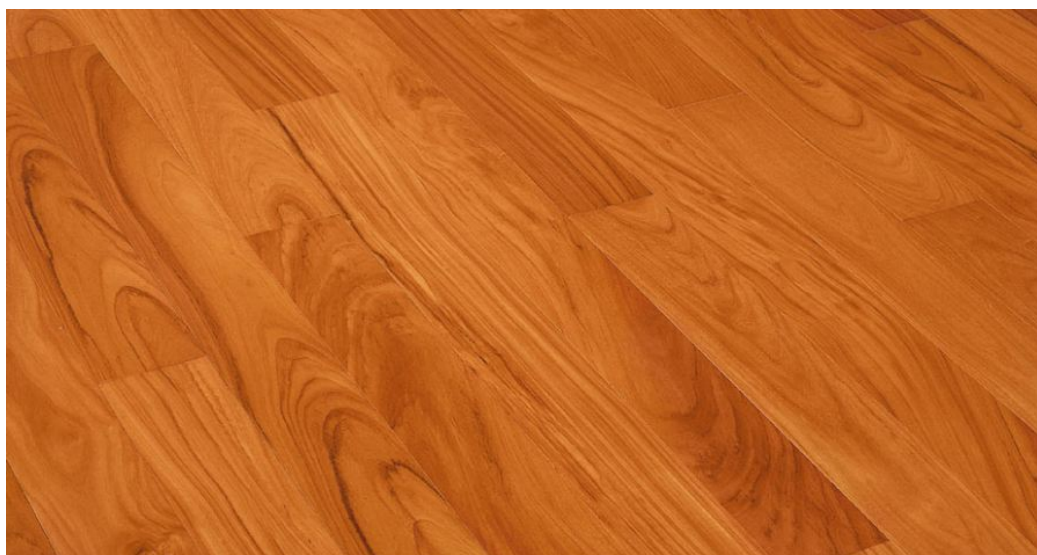

ПАРКЕТ | СТЕНОВЫЕ ПАНЕЛИ | ДВЕРИ

Инженерный паркет Triveneta Parchetti Двухслойный MAXI Дуссия

Производитель: TRIVENETA PARCHETTI
Код товара: Инженерный паркет Triveneta Parchetti Двухслойный MAXI Дуссия
Артикул: TRP -190
Страна производства: Италия
Коллекция: Двухслойный MAXI
Размеры: 1200-2500x135-200x15 мм
Дизайн: Двухслойный инженерный паркет
Порода дерева: Дуссия
Селекция: Рустик, натур, селект
Фаска: Без фаски
Тип покрытия: Лак, масло или воск (по выбору заказчика)
Соединение: Шип/паз
Толщина верхнего слоя: 4 мм
Тип поверхности: Матовая, полуматовая или глянцевая (по выбору заказчика)
Твёрдость породы: 4,0 по Бринеллю