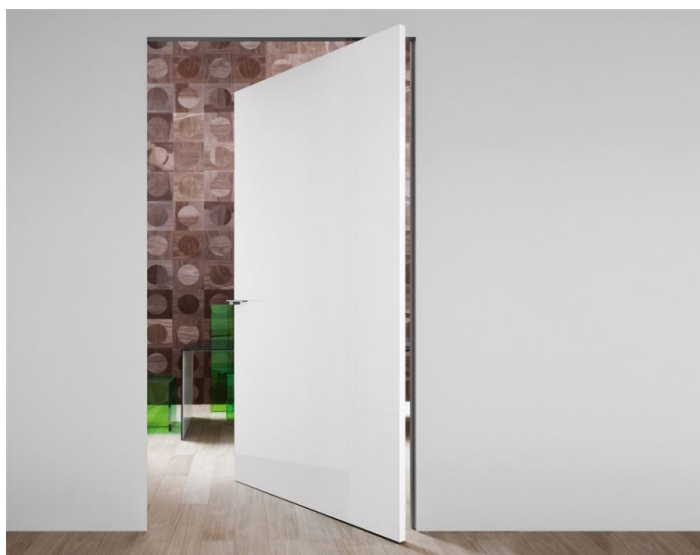

ПАРКЕТ | СТЕНОВЫЕ ПАНЕЛИ | ДВЕРИ

Межкомнатная дверь Lualdi Compass 55 Белая глянцевая

Производитель: LUALDI
Код товара: Межкомнатная дверь Lualdi Compass 55 Белая глянцевая
Артикул: LLD-167
Цвет: По выбору заказчика
Страна производства: Италия
Коллекция: Compass 55
Размеры: Любые размеры под заказ
Материал изделия: По выбору заказчика
Тип поверхности: Лакированная, матовая или глянцевая (по выбору заказчика)