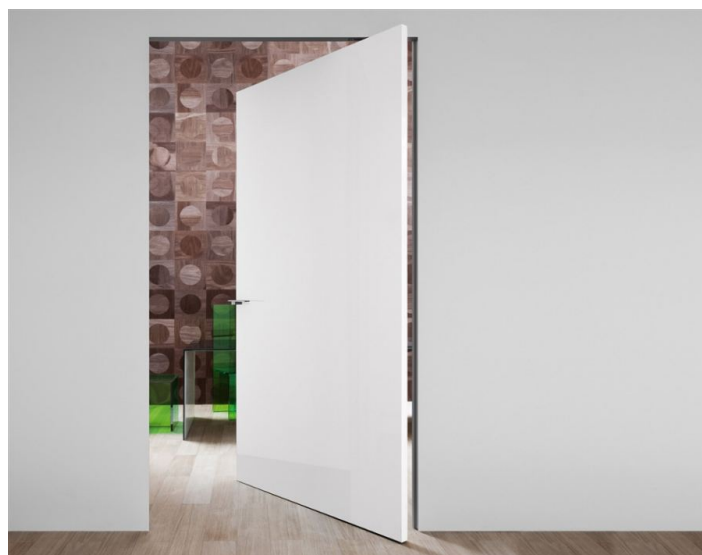

ПАРКЕТ | СТЕНОВЫЕ ПАНЕЛИ | ДВЕРИ

Межкомнатная дверь Lualdi Compass 55 Белая глянцевая

Производитель: LUALDI

Код товара: Межкомнатная дверь Lualdi Compass 55 Белая глянцевая

Артикул: LLD-167

Цвет: По выбору заказчика

Страна производства: Италия

Коллекция: Compass 55

Размеры: Любые размеры под заказ

Материал изделия: По выбору заказчика

Тип поверхности: Лакированная, матовая или глянцевая (по выбору заказчика)

КЛИЕНТСКИЙ ЦЕНТР