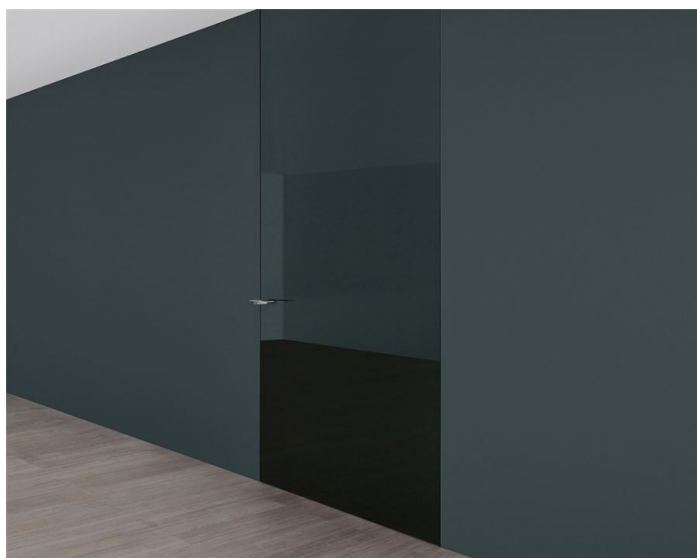

ПАРКЕТ | СТЕНОВЫЕ ПАНЕЛИ | ДВЕРИ

Межкомнатная дверь Lualdi Compass 55 Черная глянцевая

Производитель: LUALDI

Код товара: Межкомнатная дверь Lualdi Compass 55 Черная глянцевая

Артикул: LLD-166

Цвет: По выбору заказчика

Страна производства: Италия

Коллекция: Compass 55

Размеры: Любые размеры под заказ

Материал изделия: По выбору заказчика

Тип поверхности: Лакированная, матовая или глянцевая (по выбору заказчика)

КЛИЕНТСКИЙ ЦЕНТР