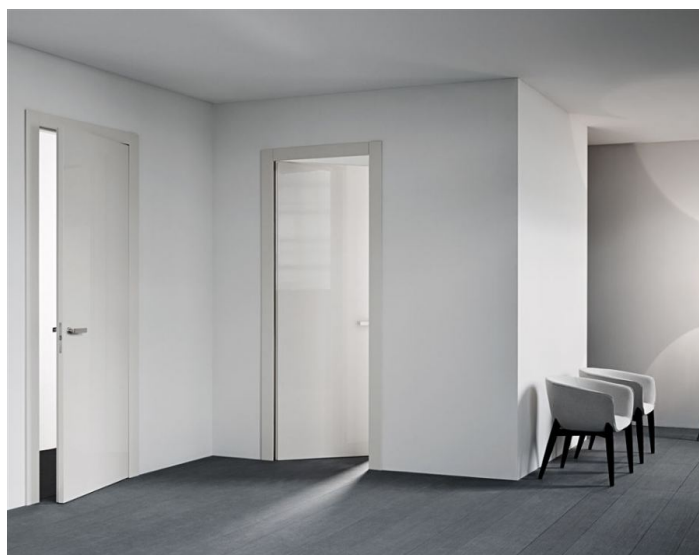

## Межкомнатная дверь Lualdi Filo Белая глянцевая

**Производитель:** LUALDI

**Код товара:** Межкомнатная дверь Lualdi Filo Белая глянцевая

**Артикул:** LLD-156

**Цвет:** По выбору заказчика

**Страна производства:** Италия