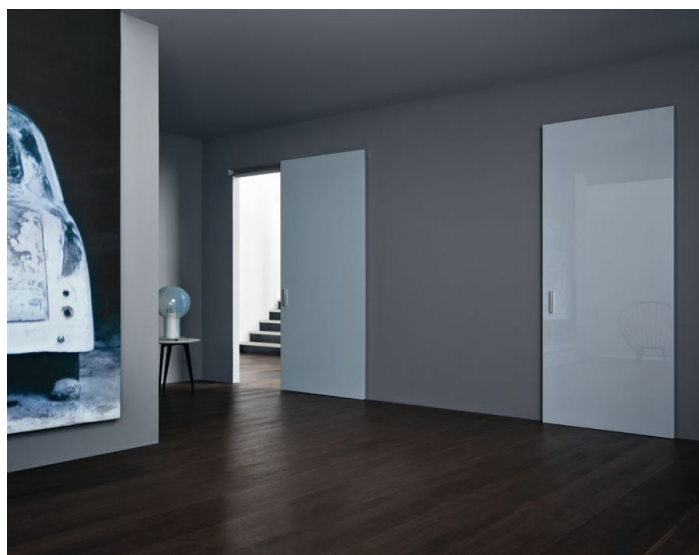

ПАРКЕТ | СТЕНОВЫЕ ПАНЕЛИ | ДВЕРИ

Межкомнатная дверь Lualdi Drive Серая глянцевая

Производитель: LUALDI

Код товара: Межкомнатная дверь Lualdi Drive Серая глянцевая

Артикул: LLD-159

Цвет: По выбору заказчика