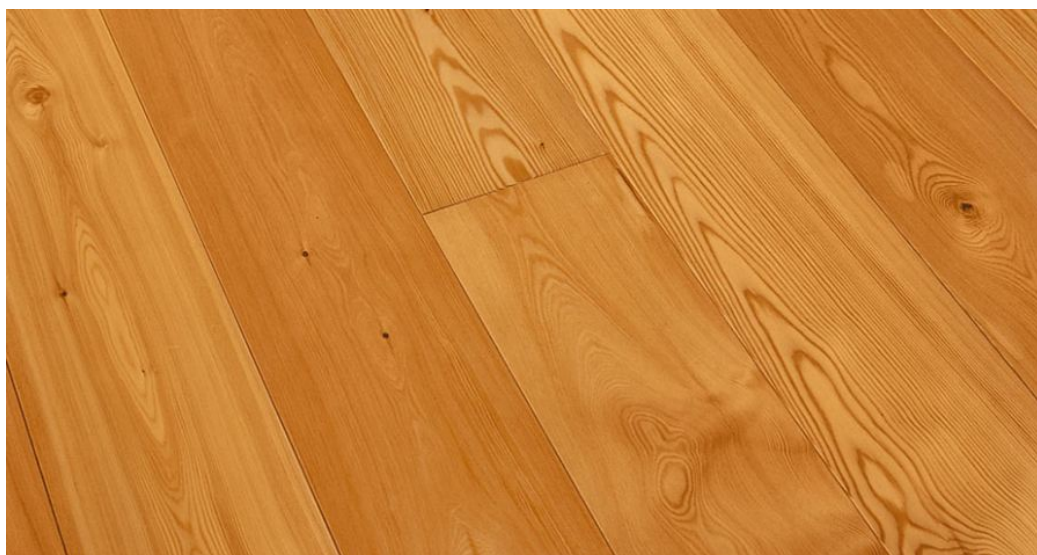

## Инженерный паркет Triveneta Parchetti Двухслойный MAXI Лиственница натур

**Производитель:** TRIVENETA PARCHETTI  
**Код товара:** Triveneta Parchetti Двухслойный MAXI Лиственница натур  
**Артикул:** TRP -193  
**Страна производства:** Италия  
**Коллекция:** Двухслойный MAXI  
**Размеры:** 1200-2500x135-200x15 мм  
**Дизайн:** Двухслойный инженерный паркет  
**Порода дерева:** Лиственница  
**Селекция:** Натур  
**Фаска:** Без фаски  
**Тип покрытия:** Лак, масло или воск (по выбору заказчика)  
**Соединение:** Шип/паз  
**Толщина верхнего слоя:** 4 мм  
**Тип поверхности:** Матовая, полуматовая или глянцевая (по выбору заказчика)  
**Твёрдость породы:** 3,1 по Бринеллю