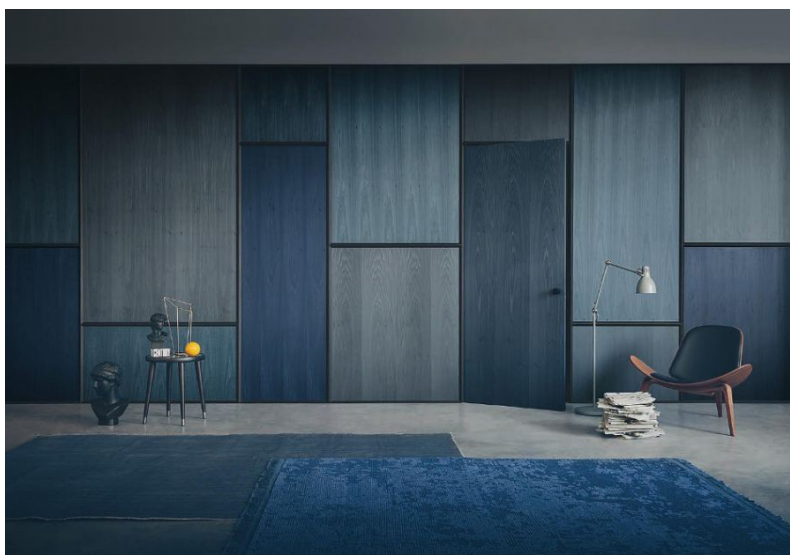

ПАРКЕТ | СТЕНОВЫЕ ПАНЕЛИ | ДВЕРИ

Стеновые панели Lualdi Layer London

Производитель: LUALDI

Код товара: Стеновые панели Lualdi Layer London

Артикул: LLD-181

Цвет: По выбору заказчика

Страна производства: Италия