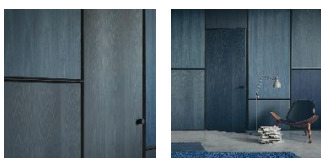

## Стеновые панели Lualdi Layer London

**Производитель:** LUALDI  
**Код товара:** Стеновые панели Lualdi Layer London  
**Артикул:** LLD-181  
**Цвет:** По выбору заказчика  
**Страна производства:** Италия  
**Коллекция:** Layer London  
**Размеры:** Любые размеры под заказ  
**Материал изделия:** По выбору заказчика  
**Тип поверхности:** Лакированная, матовая или глянцевая (по выбору заказчика)