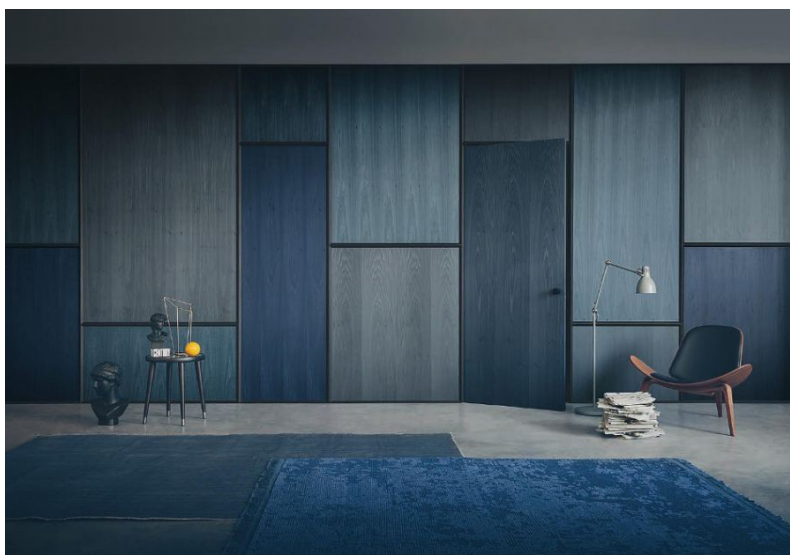

ПАРКЕТ | СТЕНОВЫЕ ПАНЕЛИ | ДВЕРИ

Стеновые панели Lualdi Layer London

Производитель: LUALDI

Код товара: Стеновые панели Lualdi Layer London

Артикул: LLD-181

Цвет: По выбору заказчика

Страна производства: Италия

Коллекция: Layer London

Размеры: Любые размеры под заказ

Материал изделия: По выбору заказчика

Тип поверхности: Лакированная, матовая или глянцевая (по выбору заказчика)

КЛИЕНТСКИЙ ЦЕНТР

+7 (800) 100 83 54

Пишите нам

+7 (495) 972 83 54

#designstudioparquet