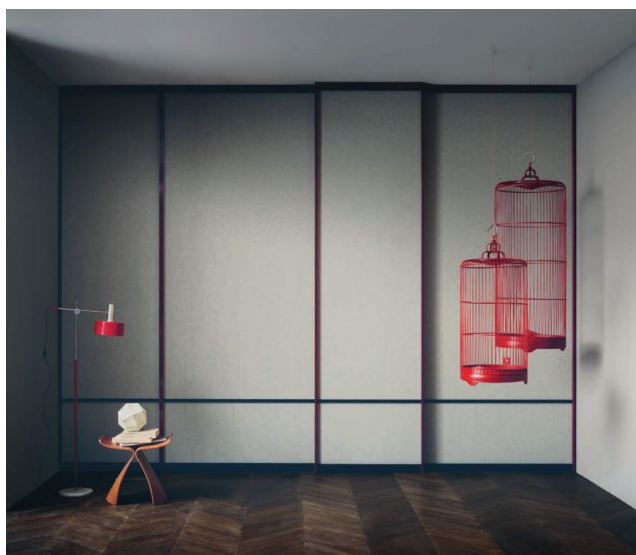

## Стеновые панели Lualdi Layer Osaka

**Производитель:** LUALDI  
**Код товара:** Стеновые панели Lualdi Layer Osaka  
**Артикул:** LLD-182  
**Цвет:** По выбору заказчика  
**Страна производства:** Италия  
**Коллекция:** Layer London  
**Размеры:** Любые размеры под заказ  
**Материал изделия:** По выбору заказчика  
**Тип поверхности:** Лакированная, матовая или глянцевая (по выбору заказчика)