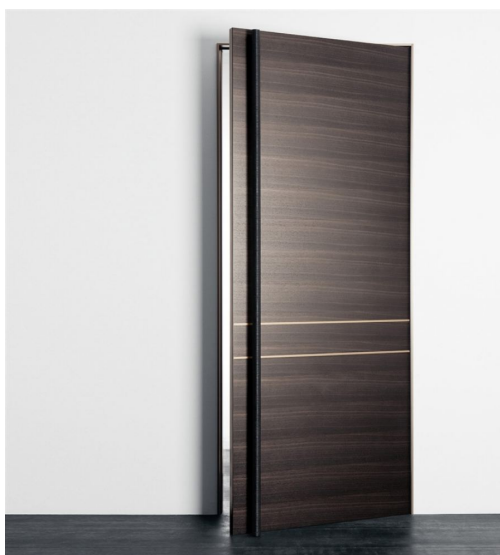

ПАРКЕТ | СТЕНОВЫЕ ПАНЕЛИ | ДВЕРИ

Межкомнатная дверь Lualdi UPtown Дуб темный

Производитель: LUALDI

Код товара: Межкомнатная дверь Lualdi UPtown Дуб темный

Артикул: LLD-145

Цвет: По выбору заказчика

Страна производства: Италия