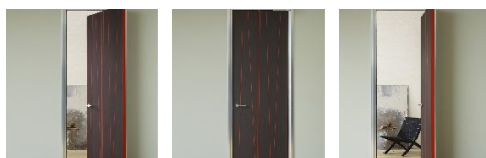

## Межкомнатная дверь Lualdi Half+Half Дуб мокко

**Производитель:** LUALDI

**Код товара:** Межкомнатная дверь Lualdi Half+Half Дуб мокко

**Артикул:** LLD-150

**Цвет:** По выбору заказчика

**Страна производства:** Италия

**Коллекция:** Half+Half

**Размеры:** Любые размеры под заказ

**Материал изделия:** По выбору заказчика

**Тип поверхности:** Лакированная, матовая или глянцевая (по выбору заказчика)