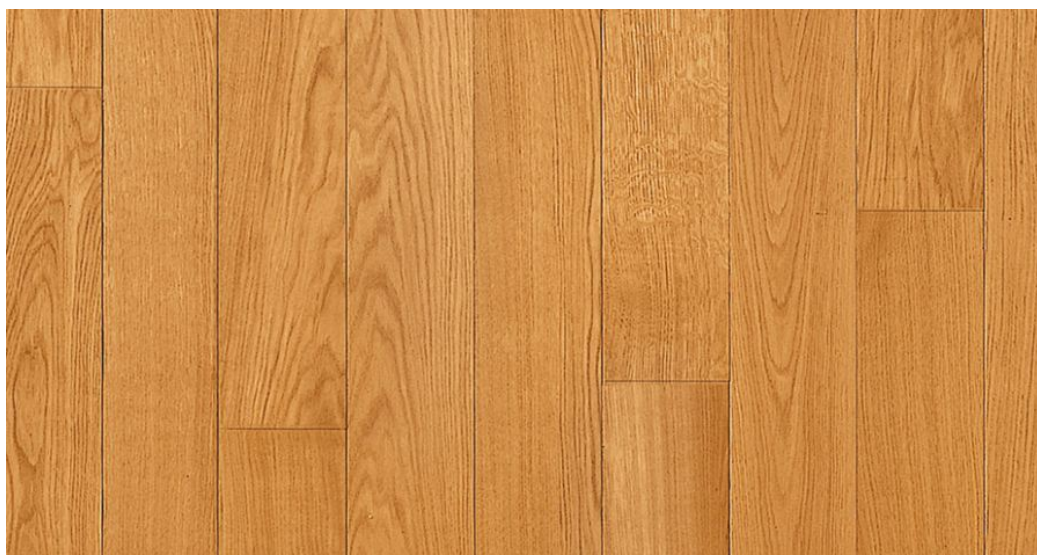

ПАРКЕТ | СТЕНОВЫЕ ПАНЕЛИ | ДВЕРИ

Инженерный паркет Triveneta Parchetti Трехслойный MAXI Дуб селек

Производитель: TRIVENETA PARCHETTI
Код товара: Triveneta Parchetti Трехслойный MAXI Дуб селек
Артикул: TRP -196
Страна производства: Италия
Коллекция: Трехслойный MAXI
Размеры: 1200-2500x135-200x15 мм
Дизайн: Трехслойный инженерный паркет
Порода дерева: Дуб
Селекция: Селект
Фаска: Без фаски
Тип покрытия: Лак, масло или воск (по выбору заказчика)
Соединение: Шип/паз
Толщина верхнего слоя: 4 мм
Тип поверхности: Матовая, полуматовая или глянцевая (по выбору заказчика)
Твёрдость породы: 3,7 по Бринеллю