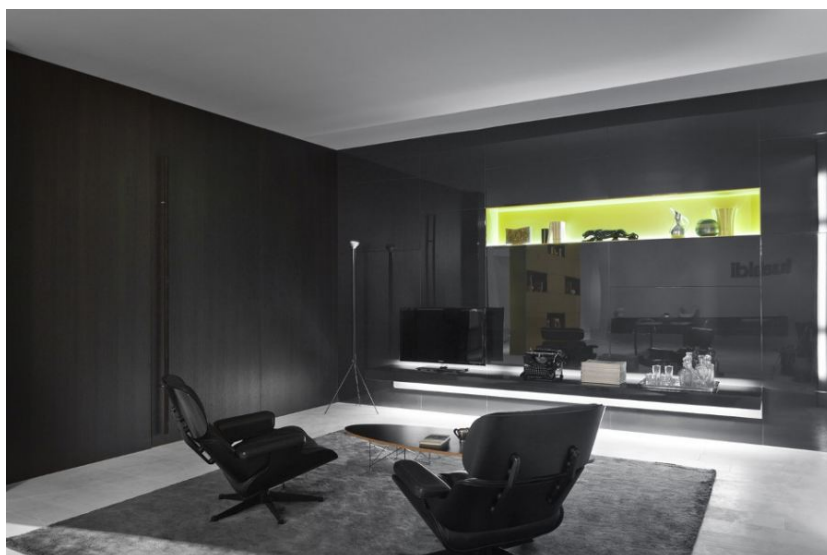

ПАРКЕТ | СТЕНОВЫЕ ПАНЕЛИ | ДВЕРИ

Межкомнатная дверь Lualdi Wall & Door Дуб черный

Производитель: LUALDI

Код товара: Межкомнатная дверь Lualdi Wall & Door Дуб черный

Артикул: LLD-148

Цвет: По выбору заказчика

Страна производства: Италия

Коллекция: Wall & Door

Размеры: Любые размеры под заказ

Материал изделия: По выбору заказчика

Тип поверхности: Лакированная, матовая или глянцевая (по выбору заказчика)

КЛИЕНТСКИЙ ЦЕНТР

+7 (800) 100 83 54

Пишите нам

+7 (495) 972 83 54

#designstudioparquet