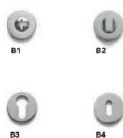

ПАРКЕТ | СТЕНОВЫЕ ПАНЕЛИ | ДВЕРИ

Дверная ручка Lualdi B

Производитель: LUALDI
Код товара: Дверная ручка Lualdi B
Артикул: LLD-187
Цвет: Сатиновый хром

КЛИЕНТСКИЙ ЦЕНТР

+7 (800) 100 83 54

Пишите нам

+7 (495) 972 83 54