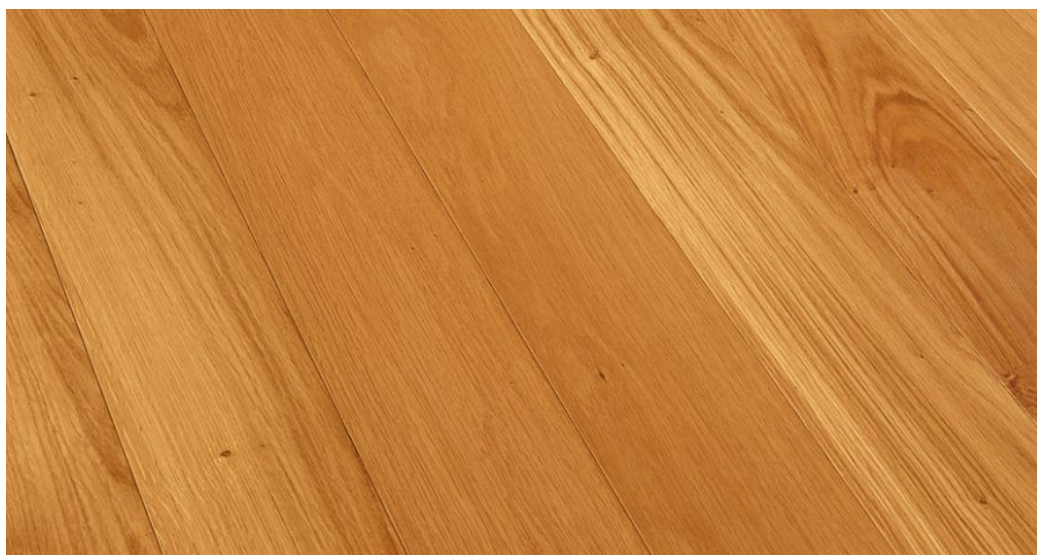

## Инженерный паркет Triveneta Parchetti Трехслойный MAXI Дуб натур

**Производитель:** TRIVENETA PARCHETTI  
**Код товара:** Triveneta Parchetti Трехслойный MAXI Дуб натур  
**Артикул:** TRP -198  
**Страна производства:** Италия  
**Коллекция:** Трехслойный MAXI  
**Размеры:** 1200-2500x135-200x15 мм  
**Дизайн:** Трехслойный инженерный паркет  
**Порода дерева:** Дуб  
**Селекция:** Натур  
**Фаска:** Без фаски  
**Тип покрытия:** Лак, масло или воск (по выбору заказчика)  
**Соединение:** Шип/паз  
**Толщина верхнего слоя:** 4 мм  
**Тип поверхности:** Матовая, полуматовая или глянцевая (по выбору заказчика)  
**Твёрдость породы:** 3,7 по Бринеллю