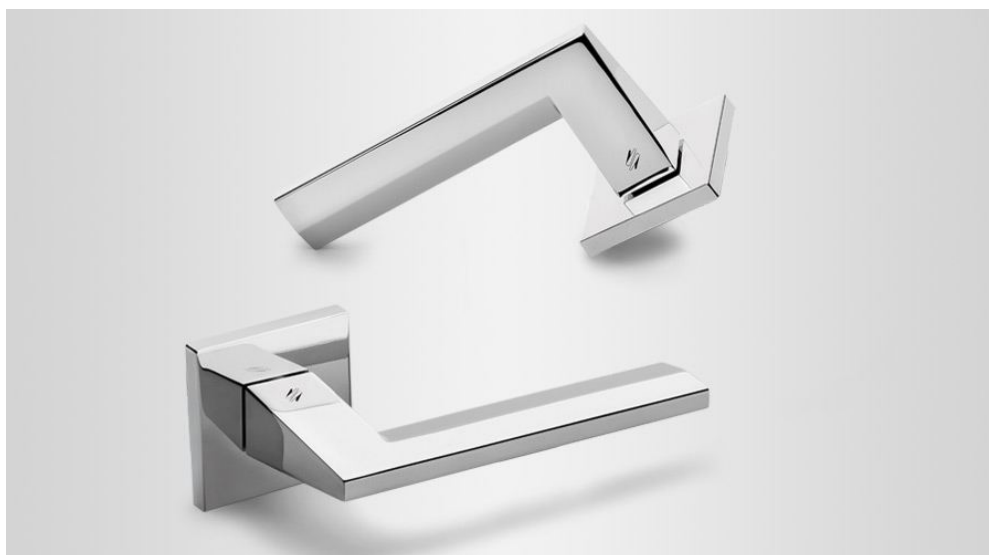

ПАРКЕТ | СТЕНОВЫЕ ПАНЕЛИ | ДВЕРИ

Дверная ручка Colombo Design Electra

Производитель: COLOMBO DESIGN

Код товара: Дверная ручка Colombo Design Electra

Артикул: CBD-109

Цвет: Хром, матовый хром, винтаж, матовый винтаж