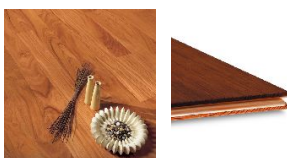

Инженерный паркет Triveneta Parchetti Трехслойный MAXI Дуссия

Производитель: TRIVENETA PARCHETTI

Код товара: Инженерный паркет Triveneta Parchetti Трехслойный MAXI

Дуссия

Артикул: TRP -199

Страна производства: Италия

Коллекция: Трехслойный MAXI

Размеры: 1200-2500x135-200x15 мм

Дизайн: Трехслойный инженерный паркет

Порода дерева: Дуссия

Селекция: Рустик, натур, селект

Фаска: Без фаски

Тип покрытия: Лак, масло или воск (по выбору заказчика)

Соединение: Шип/паз

Толщина верхнего слоя: 4 мм

Тип поверхности: Матовая, полуматовая или глянцевая (по выбору заказчика)

Твёрдость породы: 4,0 по Бринеллю

КЛИЕНТСКИЙ ЦЕНТР

+7 (800) 100 83 54

Пишите нам

+7 (495) 972 83 54