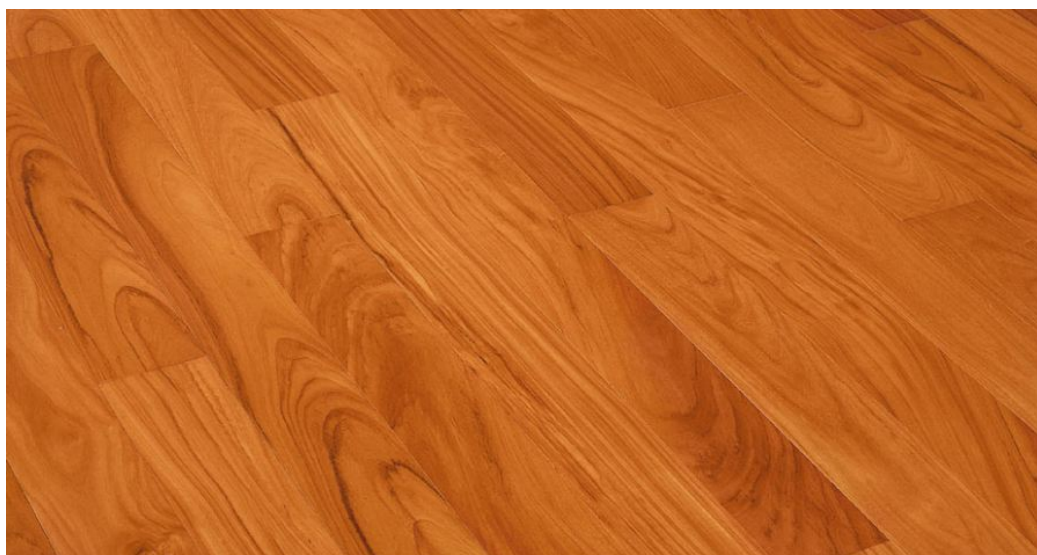

ПАРКЕТ | СТЕНОВЫЕ ПАНЕЛИ | ДВЕРИ

Инженерный паркет Triveneta Parchetti Трехслойный MAXI Дуссия

Производитель: TRIVENETA PARCHETTI

Код товара: Инженерный паркет Triveneta Parchetti Трехслойный MAXI

Дуссия

Артикул: TRP -199

Страна производства: Италия

Коллекция: Трехслойный MAXI

Размеры: 1200-2500x135-200x15 мм

Дизайн: Трехслойный инженерный паркет

Порода дерева: Дуссия

Селекция: Рустик, натур, селект

Фаска: Без фаски

Тип покрытия: Лак, масло или воск (по выбору заказчика)

Соединение: Шип/паз

Толщина верхнего слоя: 4 мм

Тип поверхности: Матовая, полуматовая или глянцевая (по выбору заказчика)

Твёрдость породы: 4,0 по Бринеллю

КЛИЕНТСКИЙ ЦЕНТР

+7 (800) 100 83 54

Пишите нам

+7 (495) 972 83 54