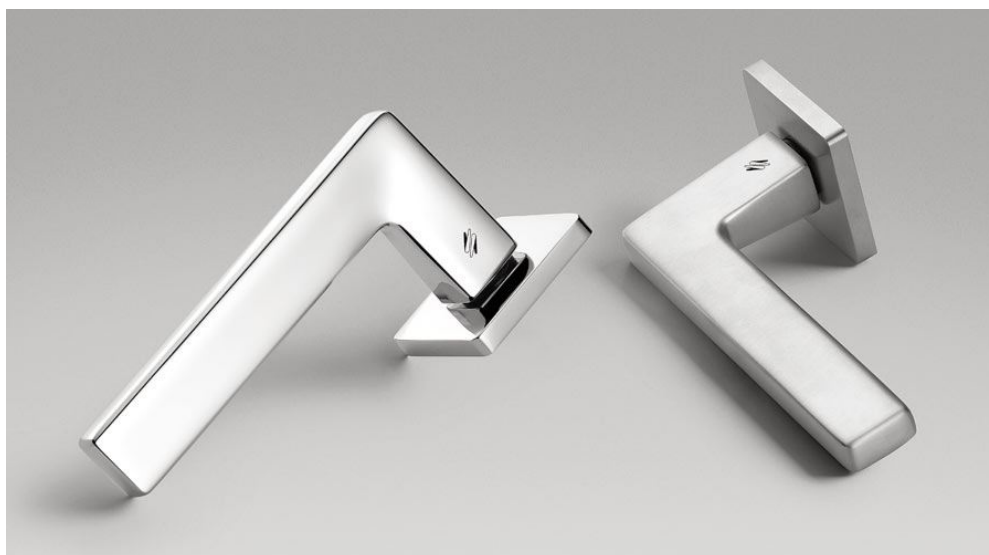

ПАРКЕТ | СТЕНОВЫЕ ПАНЕЛИ | ДВЕРИ

Дверная ручка Colombo Design Esprit

Производитель: COLOMBO DESIGN

Код товара: Дверная ручка Colombo Design Esprit

Артикул: CBD-112

Цвет: Циркониевая сталь, хром, матовый хром