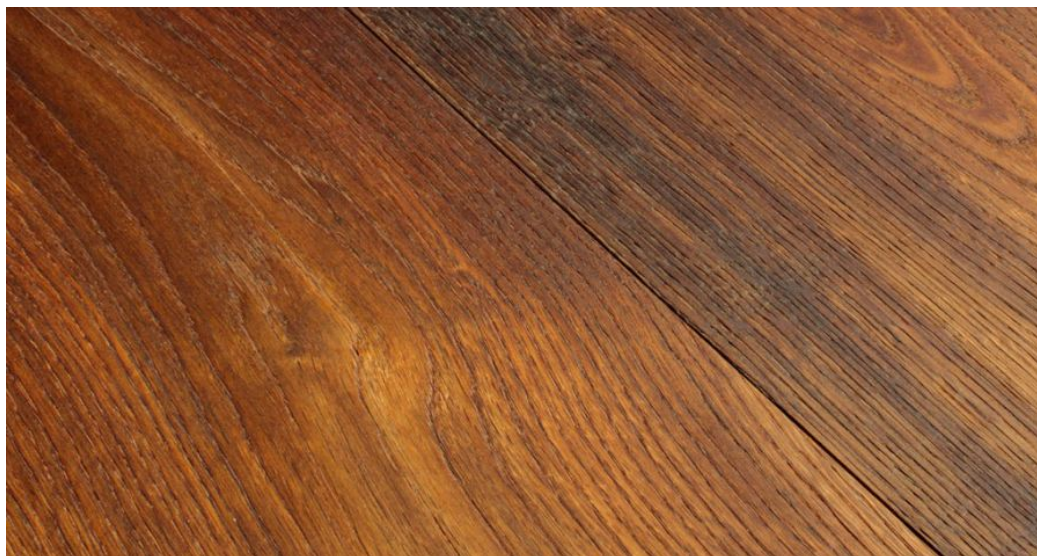

## Инженерный паркет Triveneta Parchetti Трехслойный MAXI Термодуб лакированный

**Производитель:** TRIVENETA PARCHETTI  
**Код товара:** Triveneta Parchetti Трехслойный MAXI Термодуб лакированный  
**Артикул:** TRP -203  
**Страна производства:** Италия  
**Коллекция:** Трехслойный MAXI  
**Размеры:** 1200-2500x135-200x15 мм  
**Дизайн:** Трехслойный инженерный паркет  
**Порода дерева:** Дуб  
**Селекция:** Рустик, натур, селек  
**Фаска:** Без фаски  
**Тип покрытия:** Лак  
**Соединение:** Шип/паз  
**Толщина верхнего слоя:** 4 мм  
**Тип поверхности:** Полуматовая или глянцевая (по выбору заказчика)  
**Твёрдость породы:** 3,7 по Бринеллю