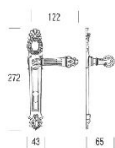

ПАРКЕТ | СТЕНОВЫЕ ПАНЕЛИ | ДВЕРИ

Классическая дверная ручка Salice Paolo URBINO

Производитель: SALICE PAOLO

Код товара: Классическая дверная ручка Salice Paolo URBINO

Артикул: SLP-149

Цвет: По выбору заказчика