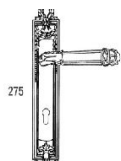

ПАРКЕТ | СТЕНОВЫЕ ПАНЕЛИ | ДВЕРИ

Классическая дверная ручка Salice Paolo LILLE

Производитель: SALICE PAOLO

Код товара: Классическая дверная ручка Salice Paolo LILLE

Артикул: SLP-127

Цвет: По выбору заказчика