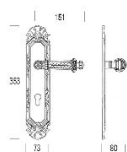

ПАРКЕТ | СТЕНОВЫЕ ПАНЕЛИ | ДВЕРИ

Классическая дверная ручка Salice Paolo PAESTUM

Производитель: SALICE PAOLO

Код товара: Классическая дверная ручка Salice Paolo PAESTUM

Артикул: SLP-139

Цвет: По выбору заказчика