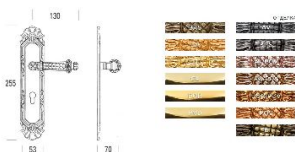

ПАРКЕТ | СТЕНОВЫЕ ПАНЕЛИ | ДВЕРИ

Классическая дверная ручка Salice Paolo CAPUA

Производитель: SALICE PAOLO

Код товара: Классическая дверная ручка Salice Paolo CAPUA

Артикул: SLP-110

Цвет: По выбору заказчика