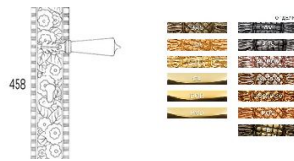

ПАРКЕТ | СТЕНОВЫЕ ПАНЕЛИ | ДВЕРИ

Классическая дверная ручка Salice Paolo BAKU

Производитель: SALICE PAOLO

Код товара: Классическая дверная ручка Salice Paolo BAKU

Артикул: SLP-103

Цвет: По выбору заказчика