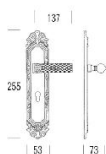

ПАРКЕТ | СТЕНОВЫЕ ПАНЕЛИ | ДВЕРИ

Классическая дверная ручка Salice Paolo KING

Производитель: SALICE PAOLO

Код товара: Классическая дверная ручка Salice Paolo KING

Артикул: SLP-126

Цвет: По выбору заказчика