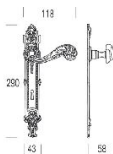

## Классическая дверная ручка Salice Paolo VIENNA

**Производитель:** SALICE PAOLO

**Код товара:** Классическая дверная ручка Salice Paolo VIENNA

**Артикул:** SLP-153

**Цвет:** По выбору заказчика

**Материал изделия:** Латунь