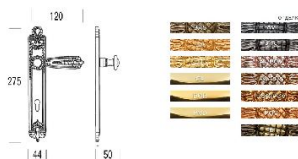

## Классическая дверная ручка Salice Paolo ORLEANS

**Производитель:** SALICE PAOLO

**Код товара:** Классическая дверная ручка Salice Paolo ORLEANS

**Артикул:** SLP-138

**Цвет:** По выбору заказчика

**Материал изделия:** Латунь