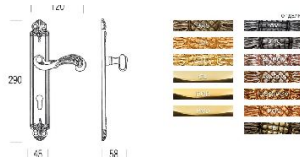

ПАРКЕТ | СТЕНОВЫЕ ПАНЕЛИ | ДВЕРИ

Классическая дверная ручка Salice Paolo BEIRUT

Производитель: SALICE PAOLO

Код товара: Классическая дверная ручка Salice Paolo BEIRUT

Артикул: SLP-104

Цвет: По выбору заказчика