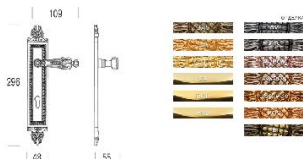

ПАРКЕТ | СТЕНОВЫЕ ПАНЕЛИ | ДВЕРИ

Классическая дверная ручка Salice Paolo POMPEI

Производитель: SALICE PAOLO

Код товара: Классическая дверная ручка Salice Paolo POMPEI

Артикул: SLP-140

Цвет: По выбору заказчика