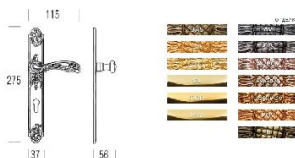

ПАРКЕТ | СТЕНОВЫЕ ПАНЕЛИ | ДВЕРИ

Классическая дверная ручка Salice Paolo JAKARTA

Производитель: SALICE PAOLO

Код товара: Классическая дверная ручка Salice Paolo JAKARTA

Артикул: SLP-125

Цвет: По выбору заказчика