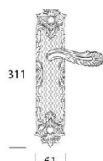

## Классическая дверная ручка Salice Paolo BRUGES

**Производитель:** SALICE PAOLO

**Код товара:** Классическая дверная ручка Salice Paolo BRUGES

**Артикул:** SLP-107

**Цвет:** По выбору заказчика

**Материал изделия:** Латунь