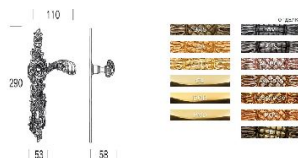

ПАРКЕТ | СТЕНОВЫЕ ПАНЕЛИ | ДВЕРИ

Классическая дверная ручка Salice Paolo LISBONA

Производитель: SALICE PAOLO

Код товара: Классическая дверная ручка Salice Paolo LISBONA

Артикул: SLP-128

Цвет: По выбору заказчика