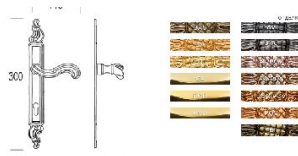

ПАРКЕТ | СТЕНОВЫЕ ПАНЕЛИ | ДВЕРИ

Классическая дверная ручка Salice Paolo MASQUAT

Производитель: SALICE PAOLO

Код товара: Классическая дверная ручка Salice Paolo MASQUAT

Артикул: SLP-132

Цвет: По выбору заказчика