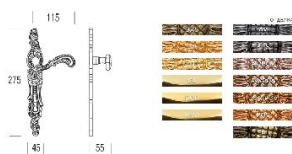

ПАРКЕТ | СТЕНОВЫЕ ПАНЕЛИ | ДВЕРИ

Классическая дверная ручка Salice Paolo SAMARRA

Производитель: SALICE PAOLO

Код товара: Классическая дверная ручка Salice Paolo SAMARRA

Артикул: SLP-144

Цвет: По выбору заказчика