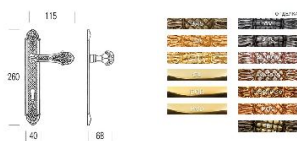

ПАРКЕТ | СТЕНОВЫЕ ПАНЕЛИ | ДВЕРИ

Классическая дверная ручка Salice Paolo DAMASCO

Производитель: SALICE PAOLO

Код товара: Классическая дверная ручка Salice Paolo DAMASCO

Артикул: SLP-114

Цвет: По выбору заказчика