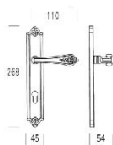

ПАРКЕТ | СТЕНОВЫЕ ПАНЕЛИ | ДВЕРИ

Классическая дверная ручка Salice Paolo VARSAVIA

Производитель: SALICE PAOLO

Код товара: Классическая дверная ручка Salice Paolo VARSAVIA

Артикул: SLP-150

Цвет: По выбору заказчика