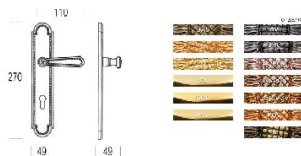

## Классическая дверная ручка Salice Paolo HANNOVER

**Производитель:** SALICE PAOLO

**Код товара:** Классическая дверная ручка Salice Paolo HANNOVER

**Артикул:** SLP-123

**Цвет:** По выбору заказчика

**Материал изделия:** Латунь