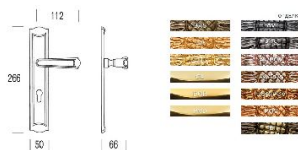

ПАРКЕТ | СТЕНОВЫЕ ПАНЕЛИ | ДВЕРИ

Классическая дверная ручка Salice Paolo MADRID

Производитель: SALICE PAOLO

Код товара: Классическая дверная ручка Salice Paolo MADRID

Артикул: SLP-131

Цвет: По выбору заказчика