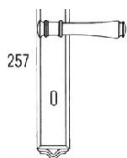

## Классическая дверная ручка Salice Paolo FRESIA

**Производитель:** SALICE PAOLO

**Код товара:** Классическая дверная ручка Salice Paolo FRESIA

**Артикул:** SLP-121

**Цвет:** По выбору заказчика

**Материал изделия:** Латунь