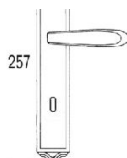

## Классическая дверная ручка Salice Paolo CASSIA

**Производитель:** SALICE PAOLO

**Код товара:** Классическая дверная ручка Salice Paolo CASSIA

**Артикул:** SLP-112

**Цвет:** По выбору заказчика

**Материал изделия:** Латунь