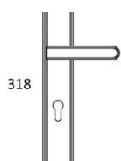

## Классическая дверная ручка Salice Paolo DECO

**Производитель:** SALICE PAOLO

**Код товара:** Классическая дверная ручка Salice Paolo DECO

**Артикул:** SLP-115

**Цвет:** По выбору заказчика

**Материал изделия:** Латунь