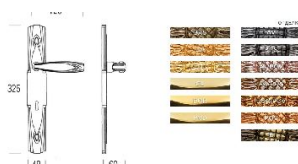

## Классическая дверная ручка Salice Paolo MEDINA

**Производитель:** SALICE PAOLO

**Код товара:** Классическая дверная ручка Salice Paolo MEDINA

**Артикул:** SLP-133

**Цвет:** По выбору заказчика

**Материал изделия:** Латунь