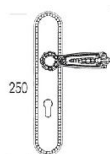

ПАРКЕТ | СТЕНОВЫЕ ПАНЕЛИ | ДВЕРИ

Классическая дверная ручка Salice Paolo CADICE малая

Производитель: SALICE PAOLO

Код товара: Классическая дверная ручка Salice Paolo CADICE малая

Артикул: SLP-109

Цвет: По выбору заказчика