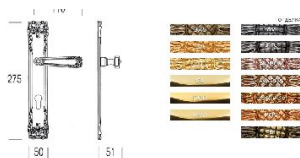

## Классическая дверная ручка Salice Paolo DELHI

**Производитель:** SALICE PAOLO

**Код товара:** Классическая дверная ручка Salice Paolo DELHI

**Артикул:** SLP-116

**Цвет:** По выбору заказчика

**Материал изделия:** Латунь