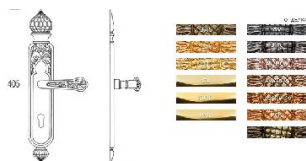

ПАРКЕТ | СТЕНОВЫЕ ПАНЕЛИ | ДВЕРИ

Классическая дверная ручка Salice Paolo SHARJAH

Производитель: SALICE PAOLO

Код товара: Классическая дверная ручка Salice Paolo SHARJAH

Артикул: SLP-146

Цвет: По выбору заказчика