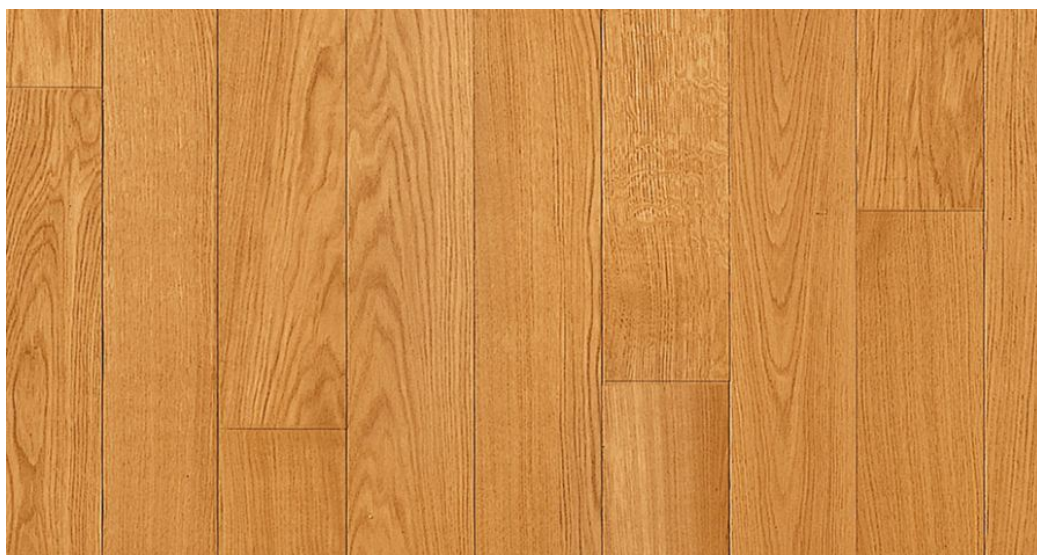

ПАРКЕТ | СТЕНОВЫЕ ПАНЕЛИ | ДВЕРИ

Инженерный паркет Triveneta Parchetti Трехслойный MAXI+ Дуб селект

Производитель: TRIVENETA PARCHETTI
Код товара: Triveneta Parchetti Трехслойный MAXI+ Дуб селект
Артикул: TRP -209
Страна производства: Италия
Коллекция: Трехслойный MAXI+
Размеры: 1500-3000x150-280x19 мм
Дизайн: Трехслойный инженерный паркет
Порода дерева: Дуб
Селекция: Селект
Фаска: Без фаски
Тип покрытия: Лак, масло или воск (по выбору заказчика)
Соединение: Шип/паз
Толщина верхнего слоя: 4 мм
Тип поверхности: Матовая, полуматовая или глянцевая (по выбору заказчика)
Твёрдость породы: 3,7 по Бринеллю