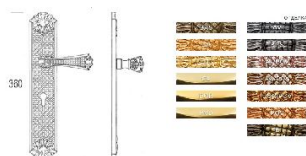

ПАРКЕТ | СТЕНОВЫЕ ПАНЕЛИ | ДВЕРИ

Классическая дверная ручка Salice Paolo TOURS

Производитель: SALICE PAOLO

Код товара: Классическая дверная ручка Salice Paolo TOURS

Артикул: SLP-148

Цвет: По выбору заказчика